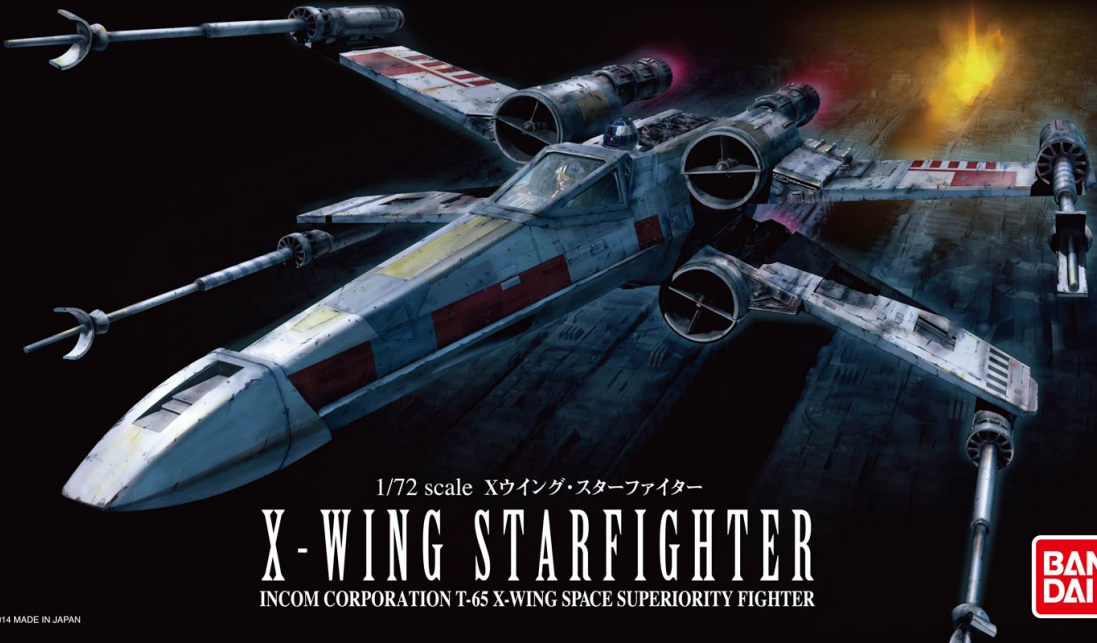

1/72 scale Xウイング・スターファイター

X-WING STARFIGHTER
INCOM CORPORATION T-65 X-WING SPACE SUPERIORITY FIGHTER

BANDAI 2014 MADE IN JAPAN